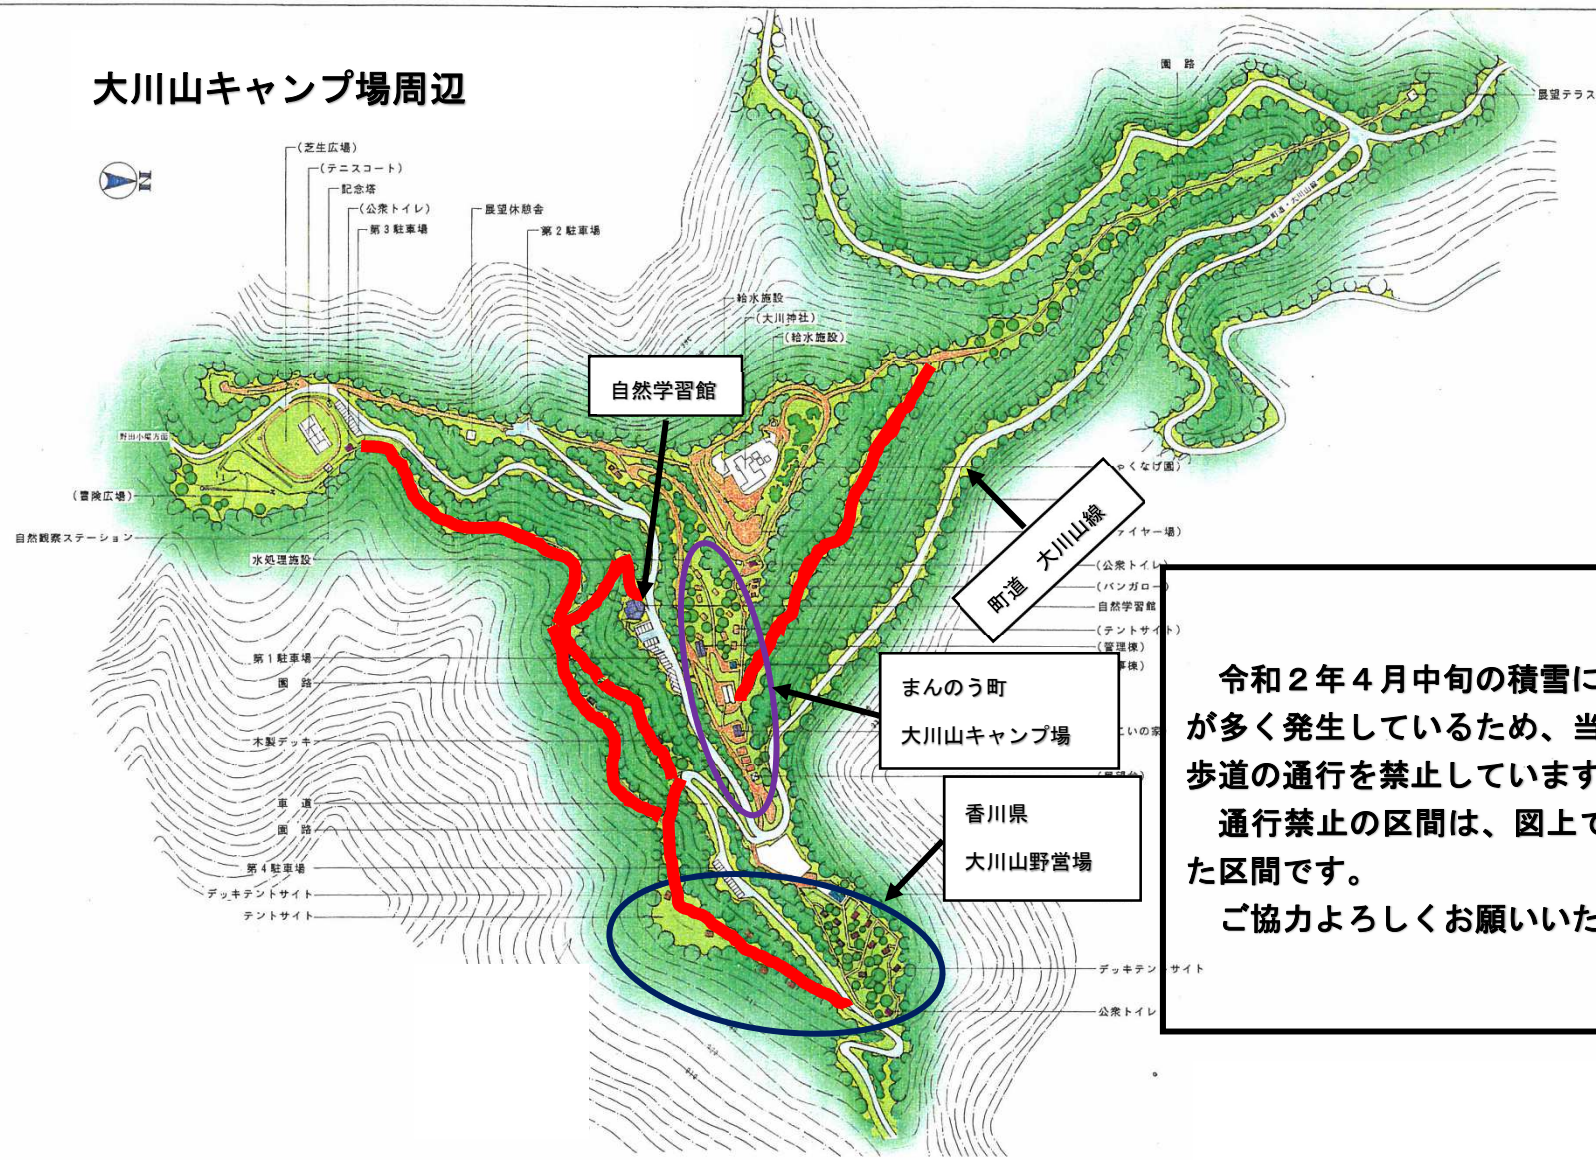

大川山キャンプ場周辺

令和2年4月中旬の積雪により、倒木が多く発生しているため、当面の間、遊歩道の通行を禁止しています。
通行禁止の区間は、図上で赤く着色した区間です。
ご協力よろしくお願いいたします。